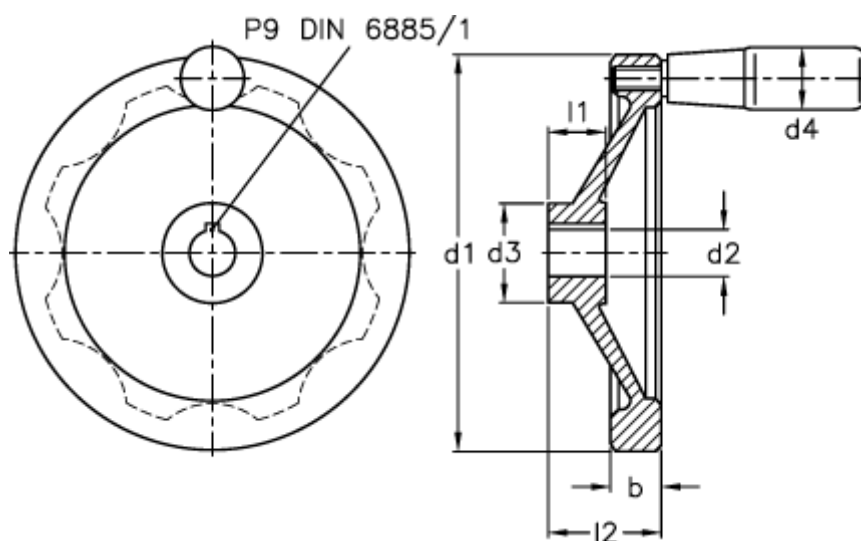

Varenummer: 20341300
Beskrivelse: E+G Håndhjul
GN321-125-K14-R

Mål

b	= 15.0
d1	= 125
d2 H7	= 14
d3	= 31
d4	= 23
l1	= 18
l2 ca.	= 33